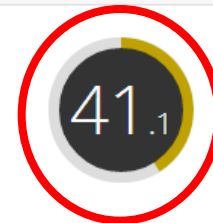

⚠ **Image caching** Your web page contains 7 images which have not been cached.
[Afficher le contenu](#)

✓ **Alternative text**

Percentage of images with alternative text :

Percentage with correct alternative text :

[Afficher le contenu](#)

Análise de reinaldoferraz.com.br

Criado a 7 de Março de 2014 09:07

✓ Aprovado 18

! Pode melhorar 2

✗ Erros para corrigir 11

Partilhe

SEO