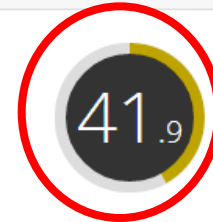

Análise de reinaldoferraz.com.br

Criado a 7 de Março de 2014 08:52

- ✓ Aprovado 19
- ! Pode melhorar 2
- ✗ Erros para corrigir 10

Partilhe

SEO

✓ Imagens Nós achámos 8 imagens neste website.
3 atributos alt estão vazios ou faltando.

✓ Texto/HTML Proporção 28.61 %