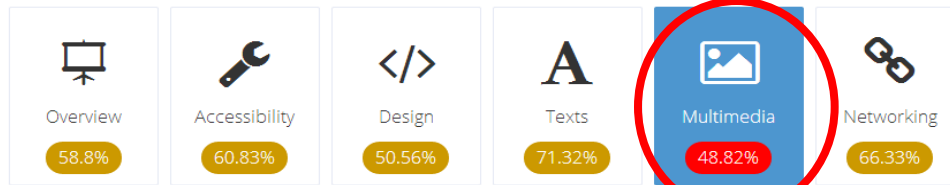

Analysis report

http://www.reinaldoferraz.com.br/explorando-o-atributo-alt/

QUICK REPORT GENERATED

Refresh the data Print

Multimedia

» Images

✓ Number of images Your web page contains at least 7 distinct images to be downloaded, which represents 683.25 ko to download.

Afficher le contenu

✓ Unreachable images Your web page does not contain any unreachable images.

⚠ Image caching Your web page contains 7 images which have not been cached.

Afficher le contenu

✗ Alternative text Percentage of images with alternative text : / 7 images or 0%

Percentage with correct alternative text : / 7 images or 0%

Afficher le contenu